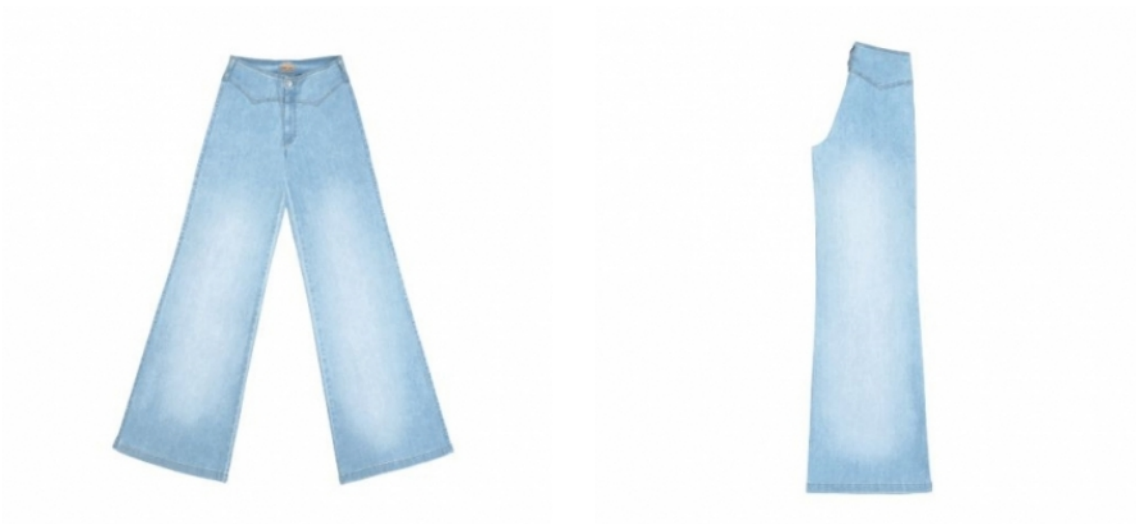

# fason: INGA

kod: 0016

STAN: średni

ZAPINANE NA: zamek

NOGAWKA: szeroka

**0016 05 ERLE**

98% bawełna

2% elastan

jeans ring

	XS	S	M	L
32	●	●	●	●
34	●	●	●	●

SPODNIE DAMSKIE

KOLEKCJA DAMSKA