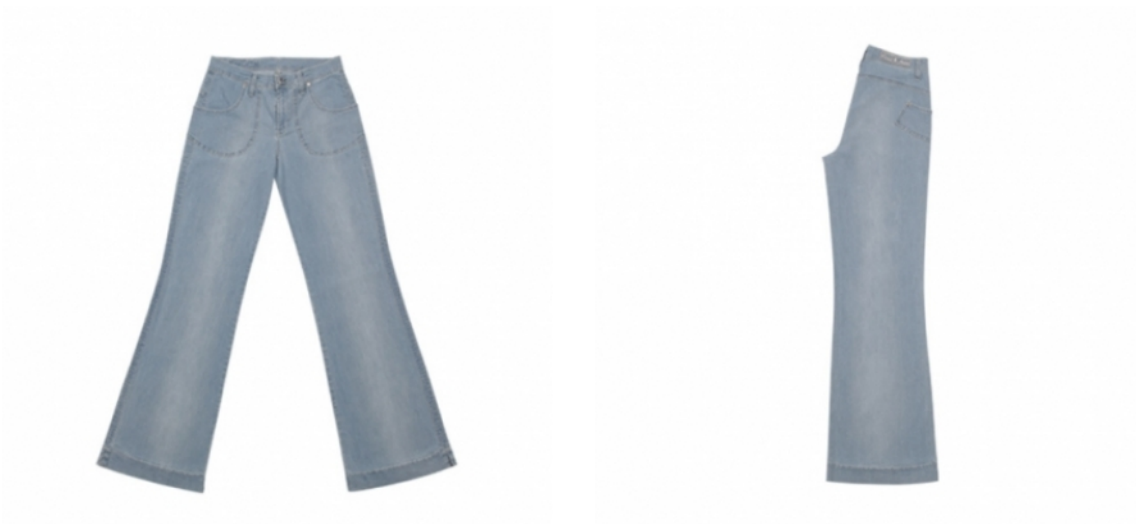

fason: DOLI

kod: 0049

STAN: średni

ZAPINANE NA: zamek

NOGAWKA: prosta

0049 04 ERLE

98% bawełna

2% elastan

jeans ring

	XS	S	M	L
32	●	●	●	●
34		●	●	●

SPODNIE DAMSKIE

KOLEKCJA DAMSKA